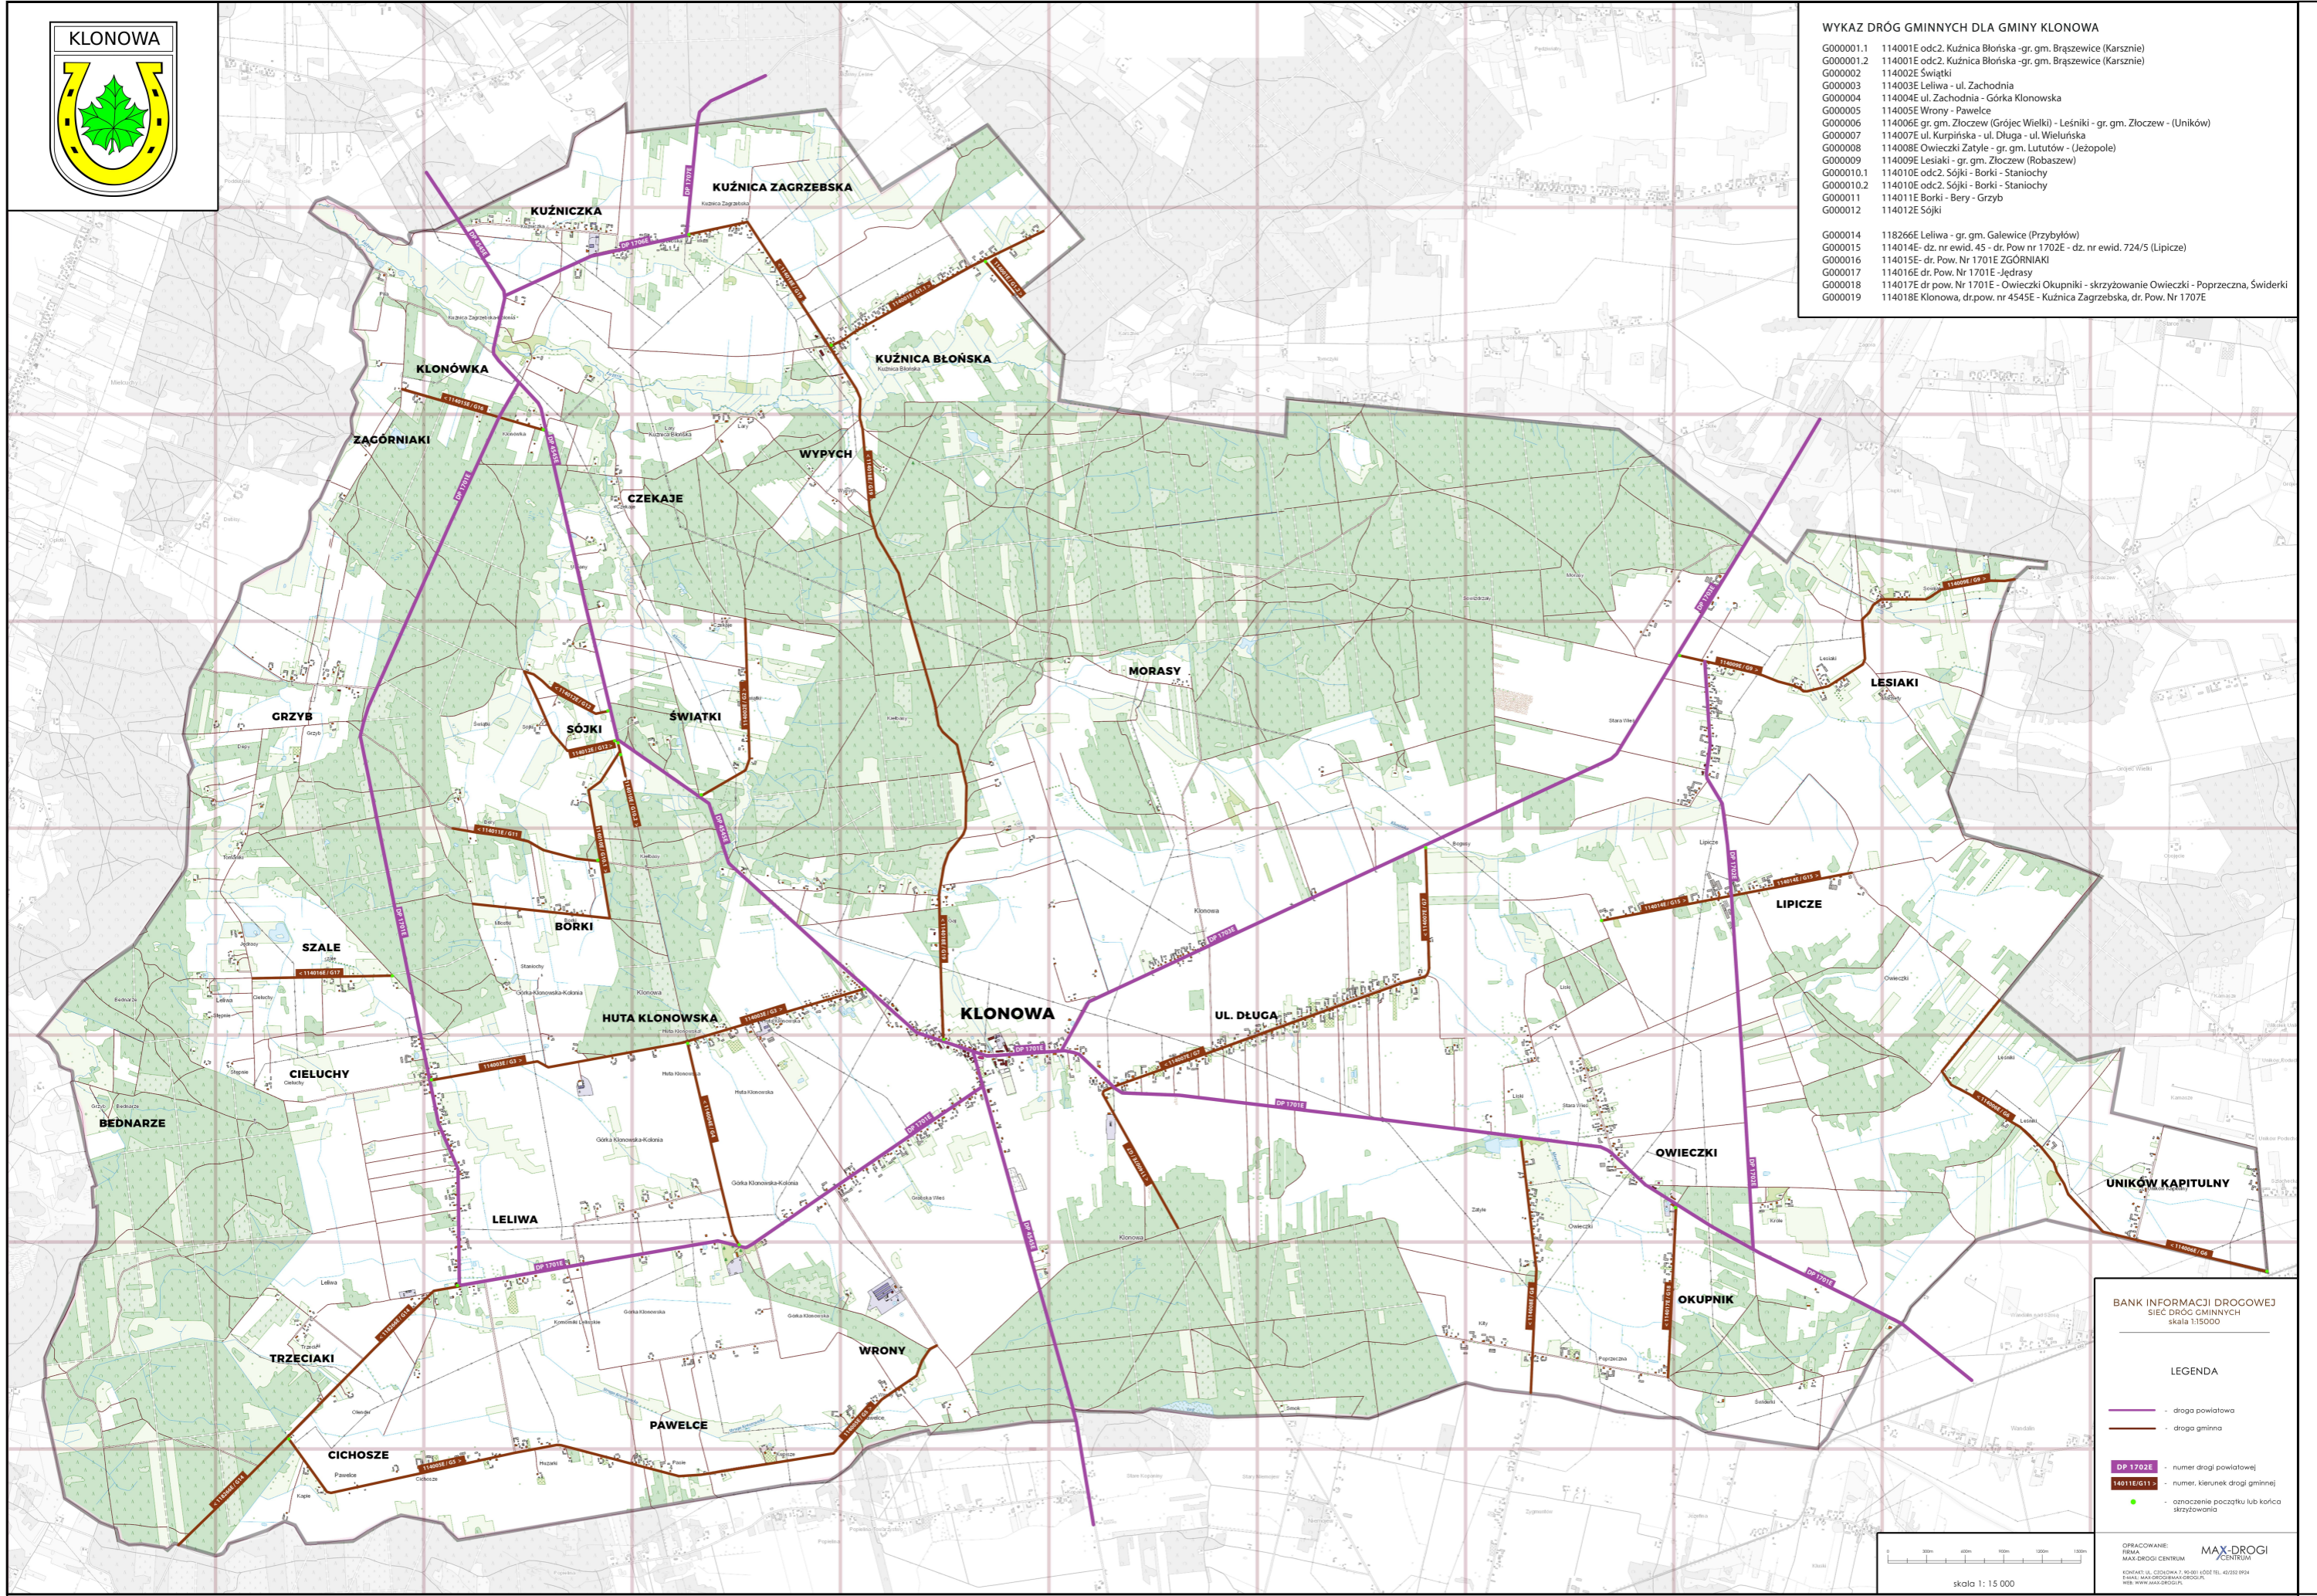

MAPA EWIDENCJI DRÓG GMINNYCH DLA GMINY KLONOWA

MAX-DROGI
CENTRUM

MAX-DROGI
CENTRUM

MAX-DROGI
CENTRUM

WYKAZ DRÓG GMINNYCH DLA GMINY KLONOWA

G000001.1	114001E odc2. Kuźnica Błońska-gr. gm. Braszewice (Karsznie)
G000001.2	114001E odc2. Kuźnica Błońska-gr. gm. Braszewice (Karsznie)
G000002	114002E Świątki
G000003	114003E Leliwa - ul. Zachodnia
G000004	114004E ul. Zachodnia - Górka Klonowska
G000005	114005E Wrony - Pawełce
G000006	114006E gr. gm. Złoczew (Grójec Wielki) - Leśniki - gr. gm. Złoczew - (Uników)
G000007	114007E ul. Kurpińska - ul. Długa - ul. Wieluńska
G000008	114008E Owieczki Zatyłe - gr. gm. Lututów - (Jeżpole)
G000009	114009E Leśniki - gr. gm. Złoczew (Robaszew)
G000010.1	114010E odc2. Sójki - Staniochy
G000010.2	114010E odc2. Sójki - Borki - Staniochy
G000011	114011E Borki - Bery - Grzyb
G000012	114012E Sójki
G000014	118266E Leliwa - gr. gm. Galewice (Przybyłów)
G000015	114014E - dz. nr ewid. 45 - dr. Pow nr 1702E - dz. nr ewid. 724/5 (Lipicze)
G000016	114015E - dr. Pow. Nr 1701E ZGÓRNIANKI
G000017	114016E dr. Pow. Nr 1701E -Jędrasy
G000018	114017E dr pow. Nr 1701E - Owieczki Okupniki - skrzyżowanie Owieczki - Poprzeczna, Świderki
G000019	114018E Klonowa, dr.pow. nr 4545E - Kuźnica Zagrzebska, dr. Pow. Nr 1707E

**BANK INFORMACJI DROGOWEJ
SIĘĆ DRÓG GMINNYCH
skala 1:15000**

LEGENDA

- droga powiatowa
- droga gminna
- DP 1702E - numer drogi powiatowej
- 14011E/G11.3 - numer, kierunek drogi gminnej
- oznaczenie początku lub końca skrzyżowania

A B C D E F G H I J K

1

2

3

4

5

6

7

8